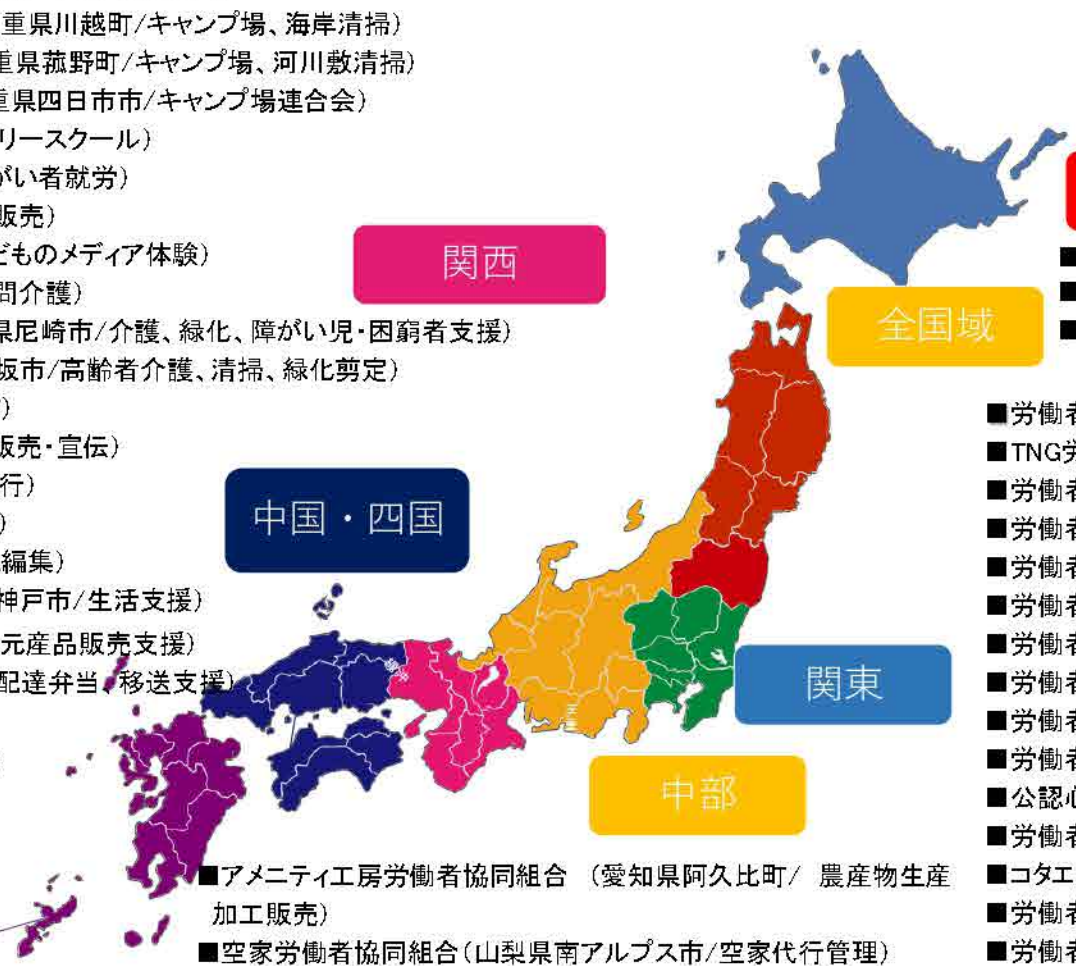

設立・登記された労働者協同組合法人 (2023年12月25日 67法人、2連合会)

- CampingSpecialist労働者協同組合 (三重県四日市市/キャンプ場運営)
- CampingSpecialist KAWAGOE労働者協同組合 (三重県川越町/キャンプ場、海岸清掃)
- CampingSpecialist KOMONO労働者協同組合 (三重県菰野町/キャンプ場、河川敷清掃)
- Oretachino Camp労働者協同組合連合会 (三重県四日市市/キャンプ場連合会)
- 労働者協同組合コモンウェブ (三重県鈴鹿市/フリースクール)
- セルプはりま労働者協同組合 (兵庫県姫路市/障がい者就労)
- 近畿労働者協同組合 (大阪府大阪市/生コン製造販売)
- こども編集部労働者協同組合 (兵庫県神戸市/子どものメディア体験)
- 労働者協同組合うつわ (大阪府大阪市/高齢者訪問介護)
- 労働者協同組合はんしんワーカーズコープ (兵庫県尼崎市/介護、緑化、障がい児・困窮者支援)
- 労働者協同組合ワーカーズコープみえ (三重県松坂市/高齢者介護、清掃、緑化剪定)
- 労働者協同組合保険相談センター (兵庫県神戸市)
- 労働者協同組合アソビバ (兵庫県豊岡市/木工品販売・宣伝)
- 労働者協同組合わーい (兵庫県神戸市/機関誌発行)
- 労働者協同組合Tree (兵庫県神戸市/子育て支援)
- 労働者協同組合百企画 (奈良県田原本町/機関誌編集)
- 助け合いケア労働者協同組合ヘルパント (兵庫県神戸市/生活支援)
- 労働者協同組合土佐共同組合 (高知県土佐市/地元産品販売支援)
- 労働者協同組合33(さんさん) (鳥根県奥出雲町/配達弁当、移送支援)
- 労働者協同組合ワーカーズコープ山口 (山口県光市/緑化清掃、建物管理、障がい児福祉)
- 労働者協同組合だんだん (岡山県倉敷市/高齢者デイスサービス)
- 労働者協同組合sou (岡山県岡山市)
- 労働者協同組合無茶々園の森 (愛媛県西予市/協同労働学習、総務)

九州・沖縄

- 労働者協同組合ワーカーズコープありあけ (福岡県大牟田市/清掃)
- 労働者協同組合あるく (熊本県熊本市/障がい者生活介護)
- 鹿児島労働者協同組合 (鹿児島県鹿児島市/生産加工販売)
- 労働者協同組合かりまた共働組合 (沖縄県宮古島市/自治会より自立、惣菜製造、魚・もずく加工販売、緑化清掃)
- 労働者協同組合コトノワ (熊本県玉名市/放課後等デイスサービス)

北海道

- 労働者協同組合ケアワーカーズコープ北海道 (北海道旭川市/清掃、介護)
- 労働者協同組合ケアワーカーズコープわたすげ (北海道釧路市/介護)
- 労働者協同組合ワーカーズコープ札幌 (北海道札幌市/生活支援、緑化剪定)
- 労働者協同組合ワーカーズ・コレクティブまどり (北海道札幌市/弁当製造)
- 労働者協同組合倭羽堂本舗 (北海道札幌市)
- 労働者協同組合フラヌイスコーレ (北海道富良野市/不登校支援)
- 労働者協同組合おたすけおんがく隊 (宮城県石巻市/音楽、復興支援)
- 日本労働者協同組合連合会 (東京都豊島区/15団体)
- 労働者協同組合ワーカーズコープ・センター事業団 (東京都豊島区/子育て、介護、障がい者、若者、困窮者支援、清掃、物流)