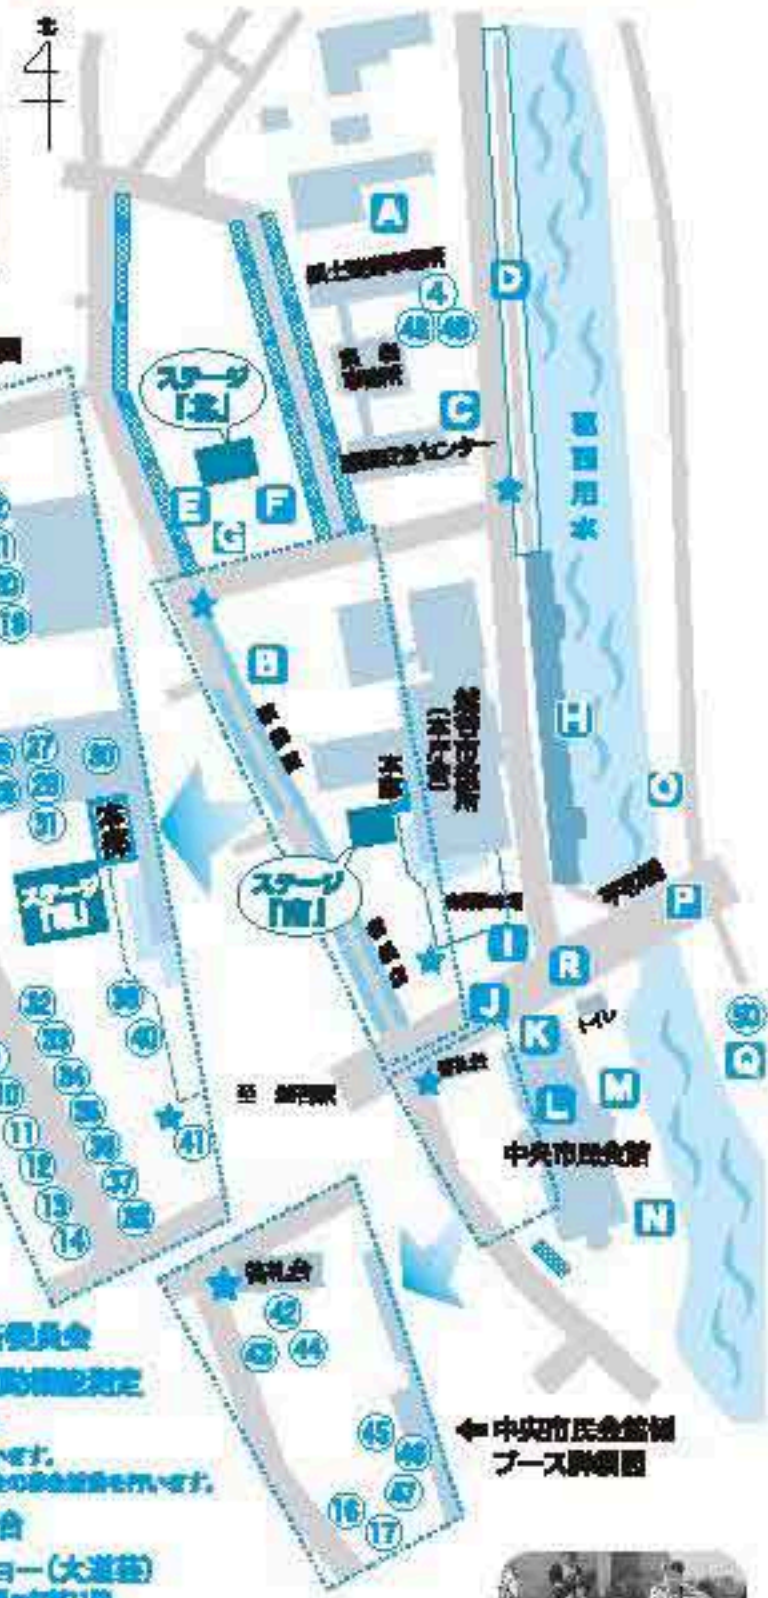

ブースのご案内

★ にお知らせ分領して頂きたいブース「ワン」が複数あります。
 ※ は特別協賛です（お申し込み区域内は、必ずお申込みから取り付けて頂きたい。）

① 市民協会の協賛を希望するブース

- ② 越谷市市民協会の協賛
- ③ 越谷市生涯学習市民ネットワーク協会
- ④ 越谷市建設業協会
- ⑤ 埼玉県助産師会越谷支部
- ⑥ 越谷時代屋
- ⑦ 越谷市シルバー人材センター
- ⑧ 埼玉県行政書士会越谷支部
- ⑨ 越谷村水産組合
- ⑩ 越谷市動物愛護ボランティア連絡協議会
- ⑪ 宅地建物取引業協会越谷支部
- ⑫ 越谷貿易組合
- ⑬ 越谷個人労組合
- ⑭ 越谷市がるま組合
- ⑮ 越谷市保健所
- ⑯ 越谷・松伏水道企業団
- ⑰ 越谷松伏管工事業協同組合
- ⑱ 防衛省 自衛隊
- ⑲ 越谷市観光課
- ⑳ 越谷市リサイクルプラザ
- ㉑ 越谷市下水道課
- ㉒ 埼玉県農業課
- ㉓ 越谷市グリーンクラブ
- ㉔ 越谷市公園緑地課
- ㉕ 越谷市農協団体連合会
- ㉖ 埼玉県映像放映技術研究会
- ㉗ 越谷市観光協会
- ㉘ 越谷市防犯協会
- ㉙ 越谷人材開発員協議会越谷部会
- ㉚ 越谷市国民健康保険課
- ㉛ 東武生花小売商組合
- ㉜ 越谷市社会福祉協議会
- ㉝ 越谷市民生委員・児童委員協議会
- ㉞ 日本赤十字社越谷市地区
- ㉟ 越谷地区保護司会越谷支部会
- ㊱ こしがやエフエム 越谷増設
市営の中央地区放送スタジオが設けられます。
- ㊲ 越谷市消防本部
- ㊳ 越谷市たばこ販売促進協会
- ㊴ 越谷市福島県人会
- ㊵ 埼玉県社会福祉労働者士会越谷支部
社会福祉労働者士による活動、専念の活動などを
展開しています。

市役所前ブース陣取り

- ㊶ 越谷秋まつり実行委員会
- ㊷ 大声コンテストと運動機能測定
- ㊸ 越谷交通安全協会
交通安全の普及活動を行います。
また、交通安全推進委員会との安全活動もいたします。
- ㊹ 東埼玉資源環境組合
- ㊺ エキサイティングショー（大道芸）
第1回＝午前10時、第2回＝午前11時、
第3回＝午後1時、第4回＝午後2時
- ㊻ 越谷市消費生活研究会
- ㊼ 越谷地区更生保護女性会
- ㊽ 埼玉県越谷県土農協事務所
- ㊾ 埼玉県産産協同会越谷支部
- ㊿ 越谷市敬愛会

中央市民会館前ブース陣取り