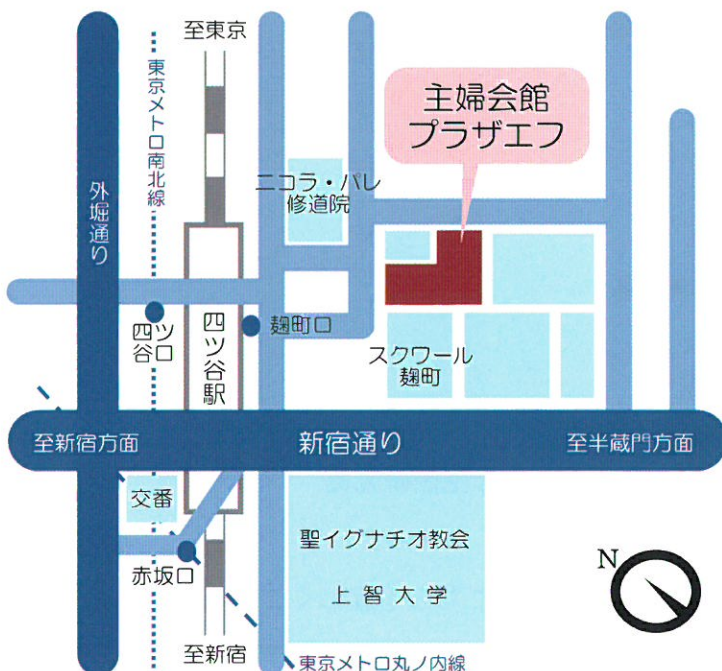

## ● 第 156 回オウエン協会研究集会（2015 年 12 月 19 日）参加申込書

団体名			
連絡先	TEL	FAX	E-mail
参加者 氏 名	(所属)		懇親会 出・欠
	(所属)		懇親会 出・欠
	(所属)		懇親会 出・欠

\* 懇親会会費は、1,500 円、学生 1,000 円です。

ロバート・オウエン協会 事務局 中村範子、鈴木岳

〒102-0085 東京都千代田区六番町 15 番地 プラザエフ 6F 生協総合研究所内

### 【JR 中央線・総武線】

「四ッ谷駅」 麹町口 (徒歩 1 分)